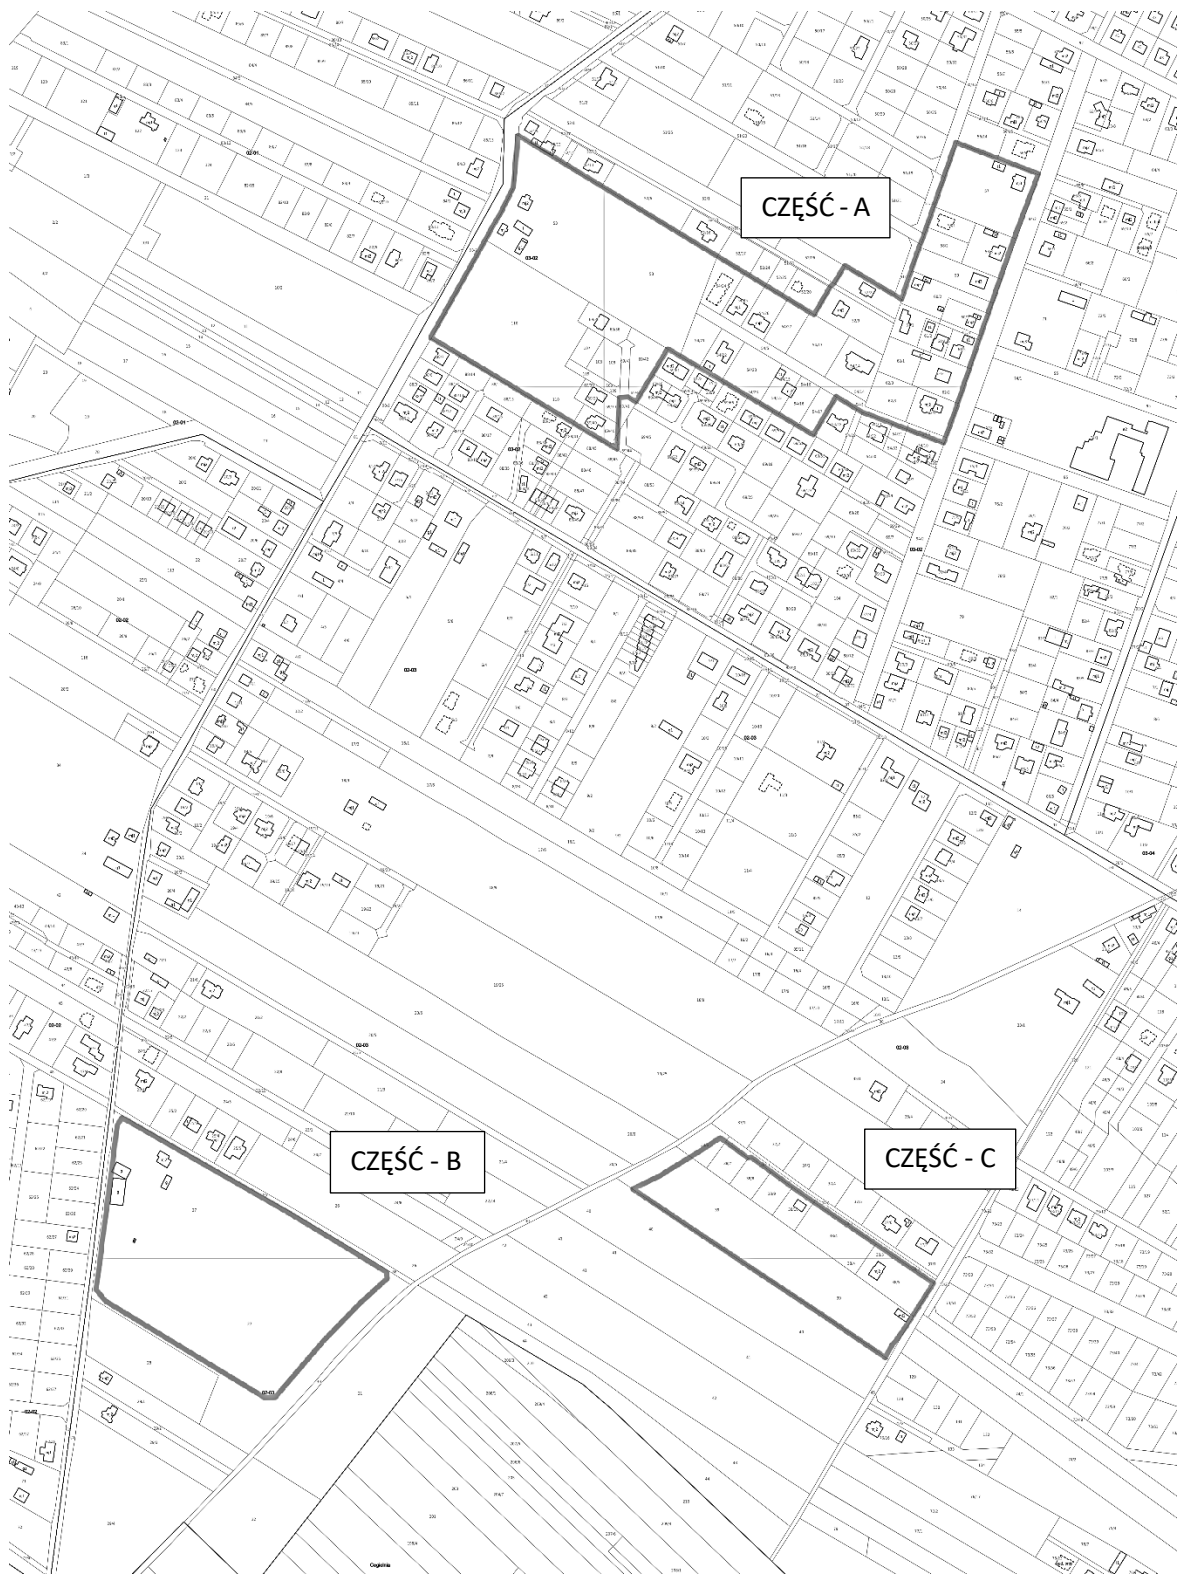

Załącznik do Uchwały Nr 502/XXXVI/2021

Rady Miejskiej w Radzyminie z dnia 27 września 2021 r.

Legenda:

— - granice obszaru objętego projektem planu